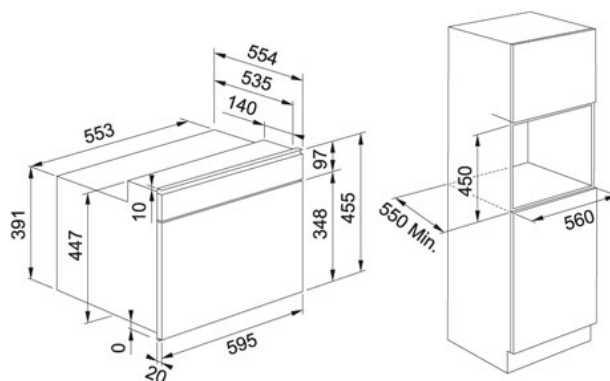

Maris Inox satinat - finisaj cristal negru | 131.0606.104

FAMILY : Cuptoare | FINISH : Inox satinat - finisaj cristal negru | SERIE : Maris | MODEL : FMA 45 MW XS

DATE TEHNICE

Tip	Cuptor microunde cu grill
Tensiune	220-240V
Comanda	ELECTRONIC
Numar Programe	10
Programator	ELECTRONIC
Timer	Programabil
Volum util	40 l
Smooth 2 Close	Da
Inaltime	455,00 mm
Latime	595,00 mm
Adancime	554,00 mm